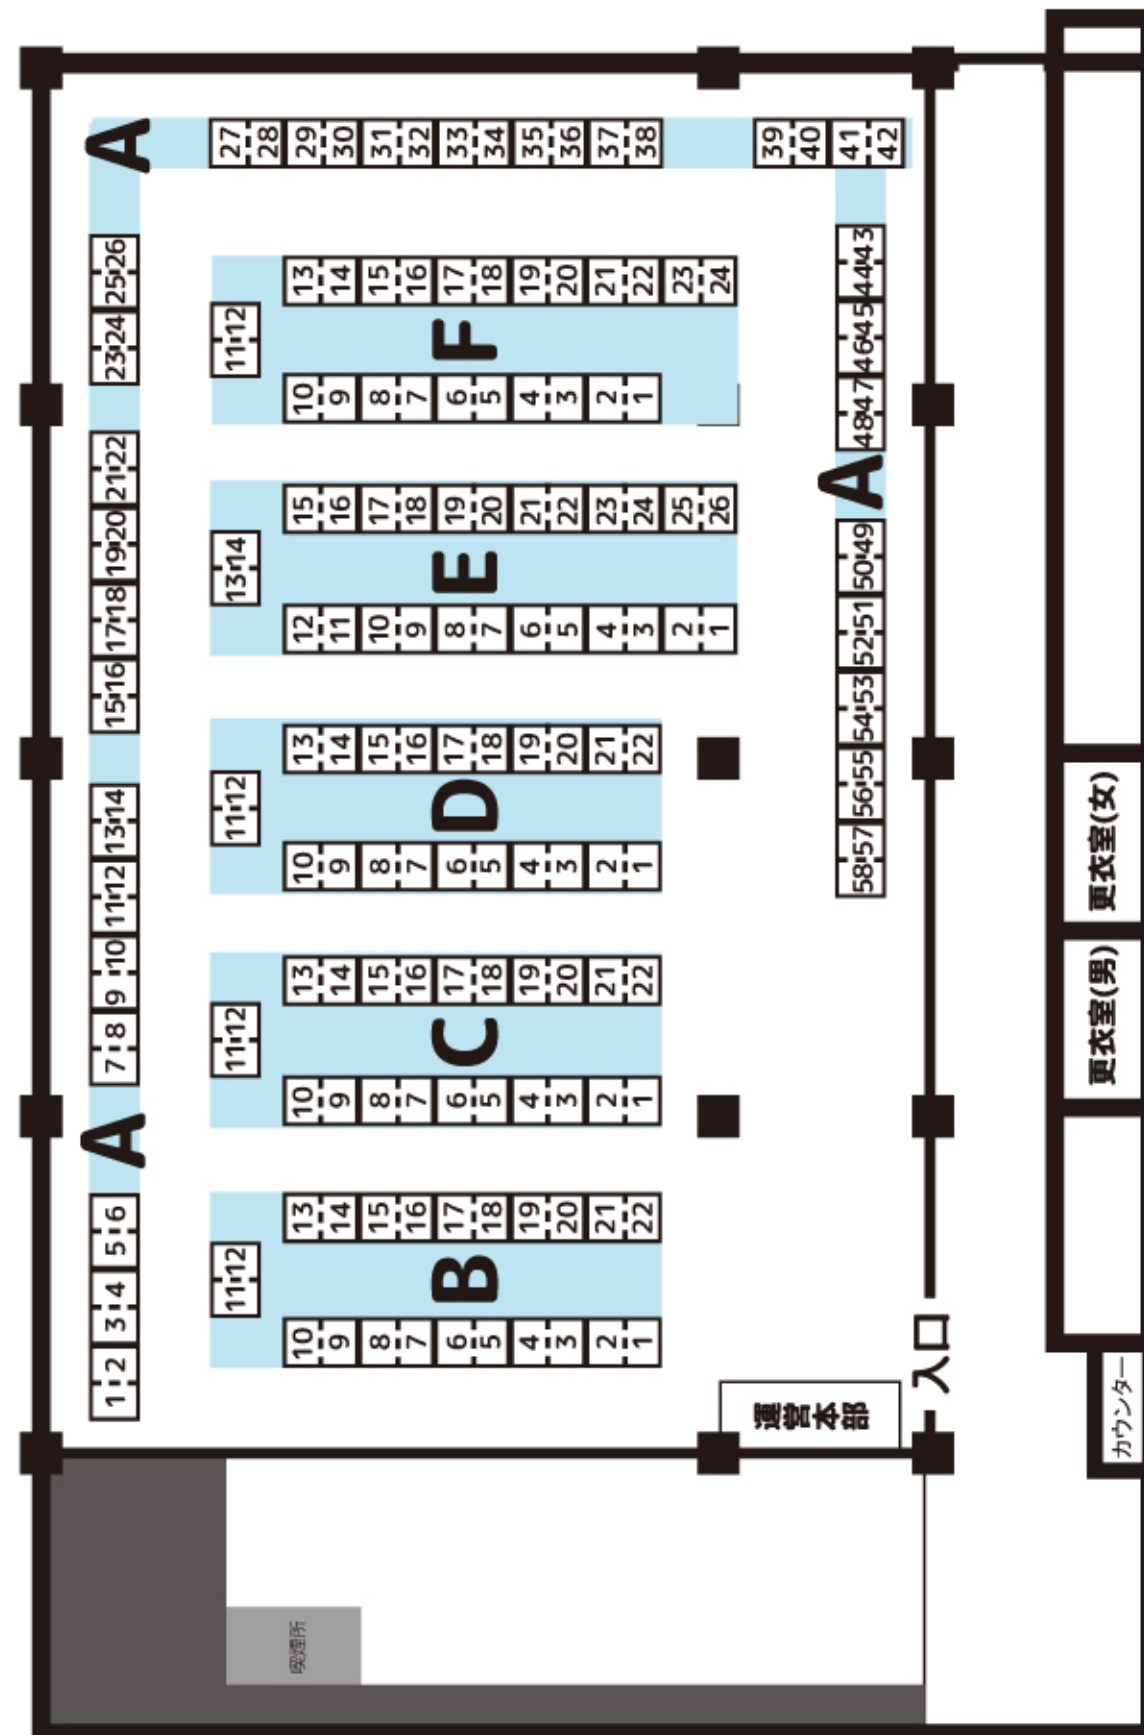

◎会場へのアクセス

施設名

川口市民ホール
フレンディア

公式サイト

<http://www.friendia.jp/>

交通機関

JR京浜東北線
「川口」駅より徒歩3分

プリズムレコード12 タイムテーブル

9:30

サークル参加者向け更衣室利用開始(予定)

10:30

サークル入場・搬入/チラシ配布時間

一般参加者向けコスプレ更衣室受付開始

※更衣室はサークル参加者が優先で
その次に一般参加者へ開放されます。

12:00

イベント開場 / 一般参加入場開始

15:30

閉場 / 撤収作業開始

16:30 (予定)

更衣室閉鎖 / 会場閉鎖

17:00 (予定)

完全撤収