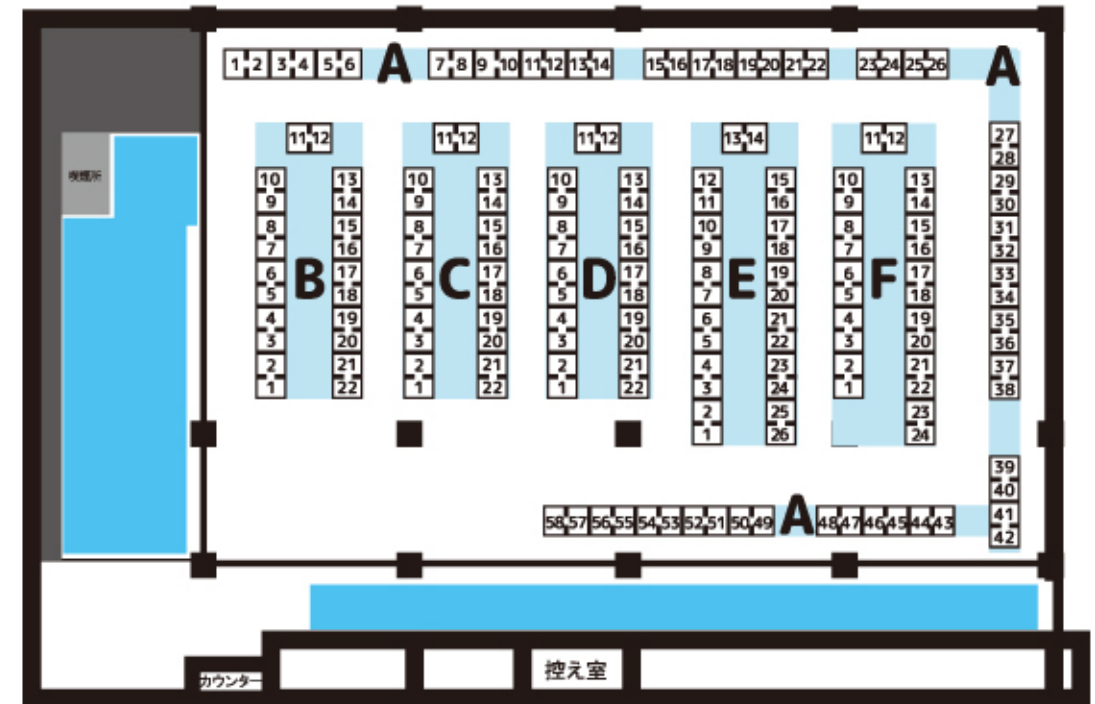

◎ イベントにおけるマナーや諸注意に関して。

◆ サークルスペースでの会話に関して。

イベントに来て、交流するのは楽しいものです。
とはいえ参加しているのは全て自分ではない他人でもあります、
楽しさが先立ち、相手の事が頭から抜けがちになる事があると思います。

そうならない為にも下記の事項を頭の片隅に置いて楽しい1日にするよう
ご協力をお願いします。

1. 1：人のサークルスペースに荷物を置かない。
   お友達のスペースであったとしても止めましょう。
   サークルさんも目の前ではなかなか注意し辛いものです。
   自分の荷物は自分で持つ、を基本でお願いします。
2. 2：長時間話し込まない。
   交流は楽しいものですが他の参加者さんもお話や本やグッズ等の購入、
   感想を伝えたり、ちょっとしたお話をしたいと思っています。
   5分位を目安に長く話し過ぎないようにご注意ください。
3. 3：ちゃんと休憩を取りましょう。
   会期中は勿論ですが前日から移動される方は難しい事もあると思いますが
   睡眠と食事、可能であればお風呂にもしっかりと。
   イベント前に体をしっかり休める事で楽しむ事もできますしその後の
   疲労も変わってきます。
   (深夜バス等夜移動の方は難しい部分もあると思いますが)

◎ 最後に。

先日Twitterでも眩きましたが、同人誌即売会に限らず、こういうイベントは
参加する皆さんの協力で成立しています。
楽しむ為に協力する事が大事ですが、その中には「参加者全員で不便も背負う」
という面も含まれています。
楽しい事は皆でやれば数倍に、嫌な事は皆で持ち合えば数分の1に減ります。
どうか皆様のご協力をお願いいたします。

◎ コスプレ撮影と場内撮影に関して。

◆ 更衣室の利用と入場に関して

9:30よりサークル参加者向け更衣室利用開始されます。
サークル参加者さんから優先で更衣室を利用して頂き、一般の形は先に登録だけ
して頂き、更衣室利用がある程度空いた所からご利用開始をご案内いたします。

大変申し訳ありませんがそのため一般参加でのコスプレ後の
入場が他の一般参加者さんの後になります。

また開場前にお着換えが済んだ方は入場待機列にお並び頂くか、
一般入場の最後尾からの入場となります。

◆ 撮影可能エリアに関して

上記会場概略図の水色のエリアが撮影可能場所となります。
出来る限りでいいので壁を背にし、他の一般参加者さんが映らないよう
配慮をお願いいたします。

◆ 場内の撮影に関して

前述の注意事項でもありますが取材は一切受けていませんので「取材」と
称する撮影はお断りの上、スタッフを呼んで頂けるようお願いいたします。

また場内の撮影はサークル参加者が自分のスペースを撮影する分には構いませんが
個人的な記録等として撮影する場合は必ずスタッフに声をかけて頂き撮影をして下さい。
また公開に関しては他の一般参加者さんの顔が判別できないよう加工をお願いします。